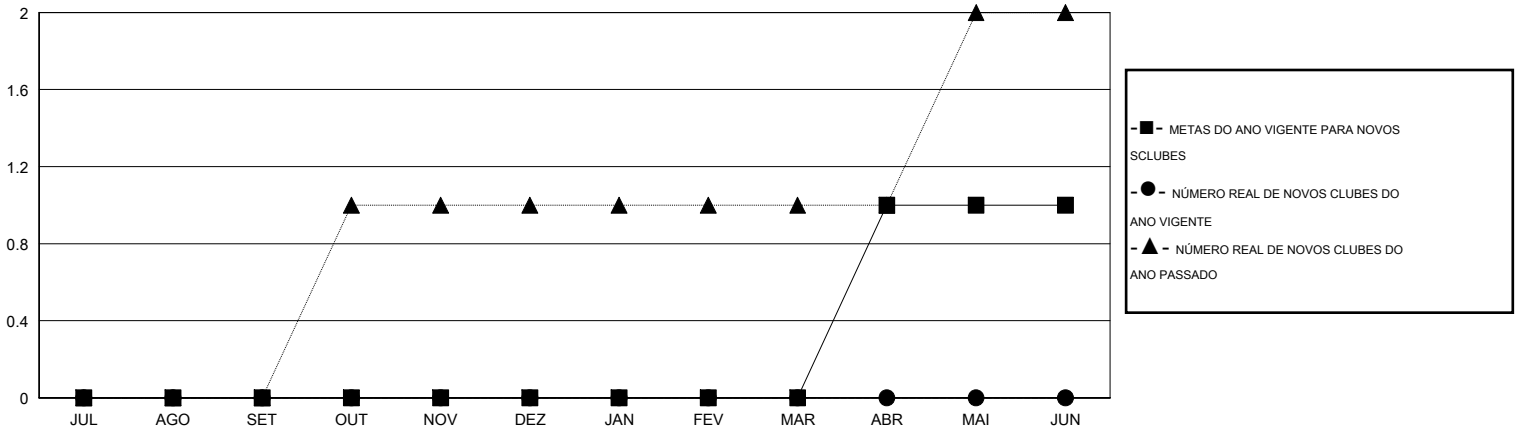

# MONTHLY MEMBERSHIP PROGRESS REPORT

District LD 6

Results as of: 11/30/2016

GMT: Ricardo Shoiti Komatsu

LOCAL BRAZIL

GMT-AJ 3

Clubes					Sócios				
RESULTADOS PARA 2016-2017					RESULTADOS PARA 2016-2017				
TRIMESTRE	META DE NOVOS CLUBES	NOVOS CLUBES	CLUBES BAIXADO	GANHO/PERDA LÍQUIDA	TRIMESTRE	META DE NOVOS SÓCIOS	ASSOCIADOS FUNDADORES E NOVOS ADICIONADOS	ASSOCIADOS BAIXADOS	GANHO/PERDA LÍQUIDA
JUL/AGO/SET	0	0	0	0	JUL/AGO/SET	8	27	64	-37
OUT/NOV/DEZ	0	0	0	0	OUT/NOV/DEZ	3	19	33	-14
JAN/FEV/MAR	0	0	0	0	JAN/FEV/MAR	3	0	0	0
ABR/MAI/JUN	1	0	0	0	ABR/MAI/JUN	22	0	0	0

CUMULATIVO DO NÚMERO REAL E METAS DE NOVOS CLUBES

CUMULATIVO DO NÚMERO REAL E METAS DE SÓCIOS

CLUBES BAIXADOS: 0	13 CLUBS OF 51 ADICIONADO 1 OU MAIS NOVOS SÓCIOS	<b>DISTRIBUIÇÃO POR SEXO</b>
<b>SÓCIOS BAIXADOS</b>	<a href="#">CLIQUE AQUI PARA OS DADOS DA AVALIAÇÃO DA SAÚDE</a>	MASCULINO 794 (63.78%)
FALECIDO 2		FEMININO 451 (36.22%)
CLUBES CANCELADOS 0		SÓCIOS DE UNIDADES FAMILIARES 398
OUTROS 95		CHEFE DA FAMÍLIA 195
<b>TOTAL 97</b>		SÓCIO QUE NÃO É O CHEFE DA CASA 203