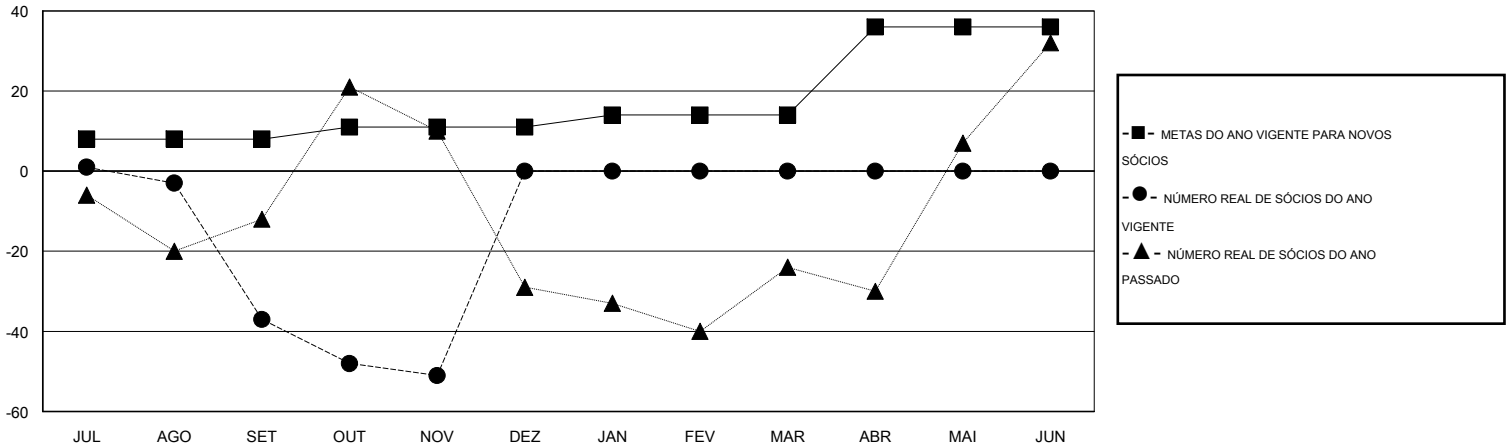

# MONTHLY MEMBERSHIP PROGRESS REPORT

District LD 6

Results as of: 11/30/2016

GMT: Ricardo Shoiti Komatsu

LOCAL BRAZIL

GMT-AJ 3

Clubes					Sócios				
RESULTADOS PARA 2016-2017					RESULTADOS PARA 2016-2017				
TRIMESTRE	META DE NOVOS CLUBES	NOVOS CLUBES	CLUBES BAIXADO	GANHO/PERDA LÍQUIDA	TRIMESTRE	META DE NOVOS SÓCIOS	ASSOCIADOS FUNDADORES E NOVOS ADICIONADOS	ASSOCIADOS BAIXADOS	GANHO/PERDA LÍQUIDA
JUL/AGO/SET	0	0	0	0	JUL/AGO/SET	8	27	64	-37
OUT/NOV/DEZ	0	0	0	0	OUT/NOV/DEZ	3	19	33	-14
JAN/FEV/MAR	0	0	0	0	JAN/FEV/MAR	3	0	0	0
ABR/MAI/JUN	1	0	0	0	ABR/MAI/JUN	22	0	0	0

CUMULATIVO DO NÚMERO REAL E METAS DE NOVOS CLUBES

CUMULATIVO DO NÚMERO REAL E METAS DE SÓCIOS

CLUBES BAIXADOS: 0	13 CLUBS OF 51 ADICIONADO 1 OU MAIS NOVOS SÓCIOS	<b>DISTRIBUIÇÃO POR SEXO</b>
<b>SÓCIOS BAIXADOS</b>	<a href="#">CLIQUE AQUI PARA OS DADOS DA AVALIAÇÃO DA SAÚDE</a>	MASCULINO 794 (63.78%)
FALECIDO 2		FEMININO 451 (36.22%)
CLUBES CANCELADOS 0		SÓCIOS DE UNIDADES FAMILIARES 398
OUTROS 95		CHEFE DA FAMÍLIA 195
<b>TOTAL 97</b>		SÓCIO QUE NÃO É O CHEFE DA CASA 203